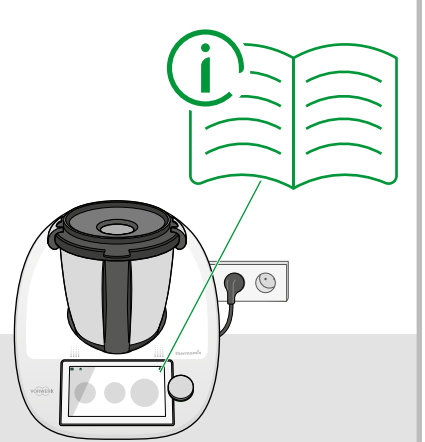

3

? →

QR-Code

~ 15 min.

Update läuft
Do not unplug device!