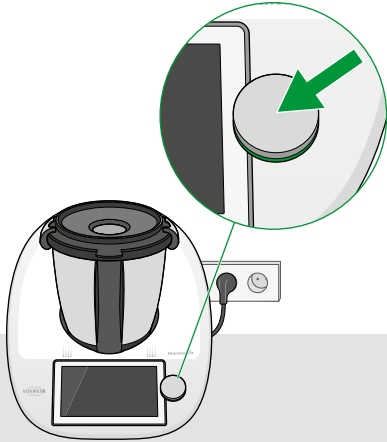

3

? →

QR-Code

~ 15 min.

Update läuft
Do not unplug device!