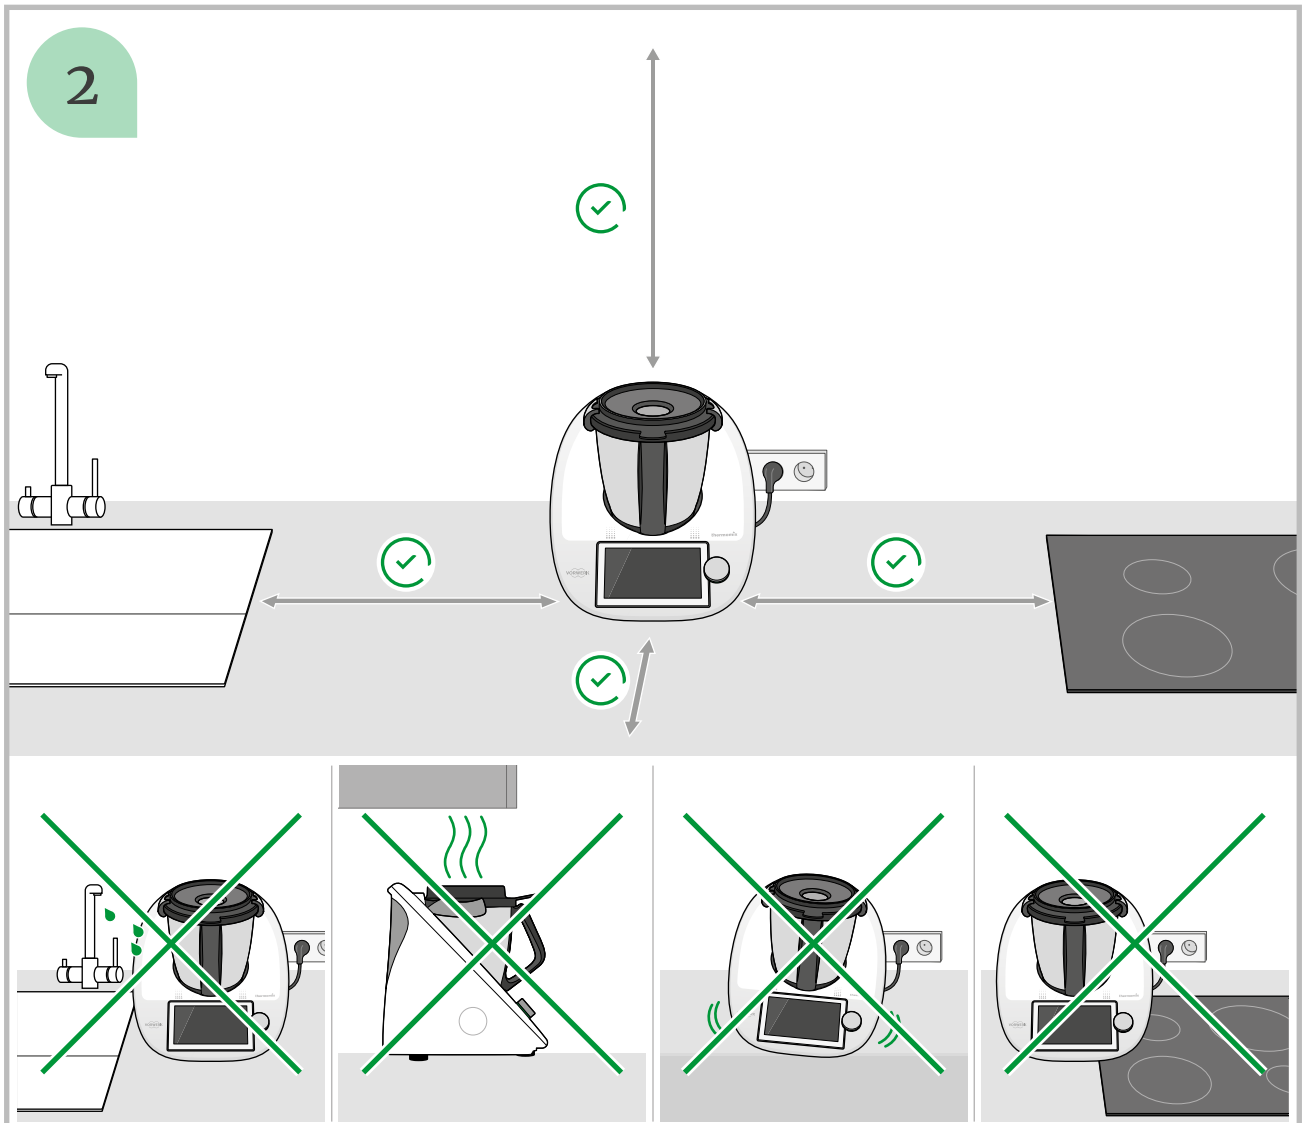

thermomix

TM6

Quick Start

INT · V1.0 · xxxxxx 07/22

3

? →

QR-Code

~ 15 min.