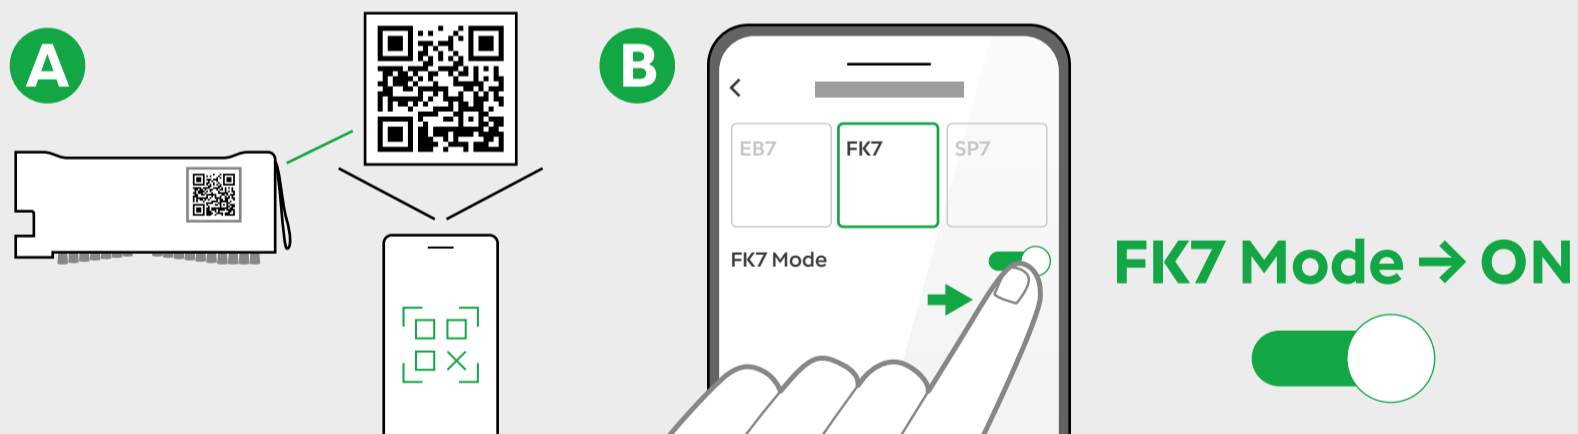

FK7 **FK7 APP**

kobold
VORWERK

1

2

3

4

5

FK7 Mode → OFF