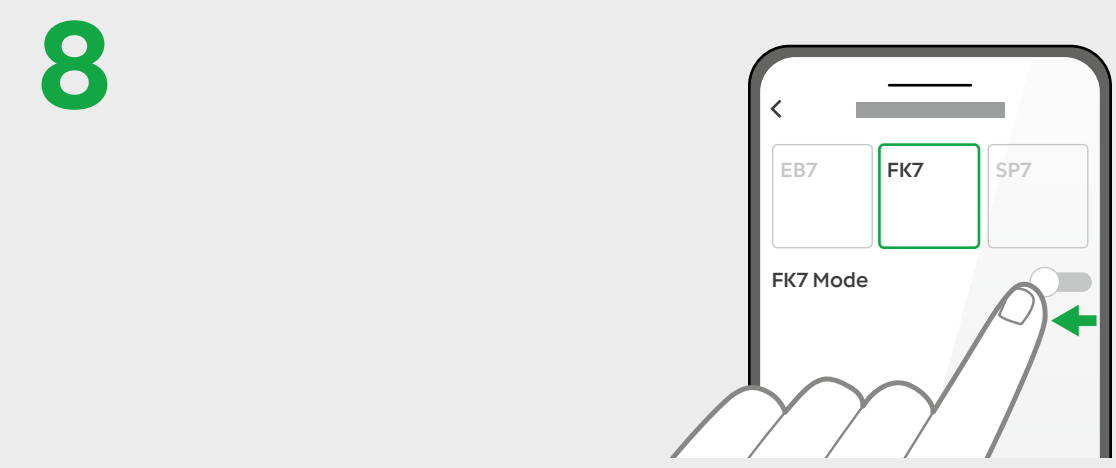

FK7 **FK7 APP**

kobold
VORWERK

1

2

3

4

5

FK7 Mode → OFF