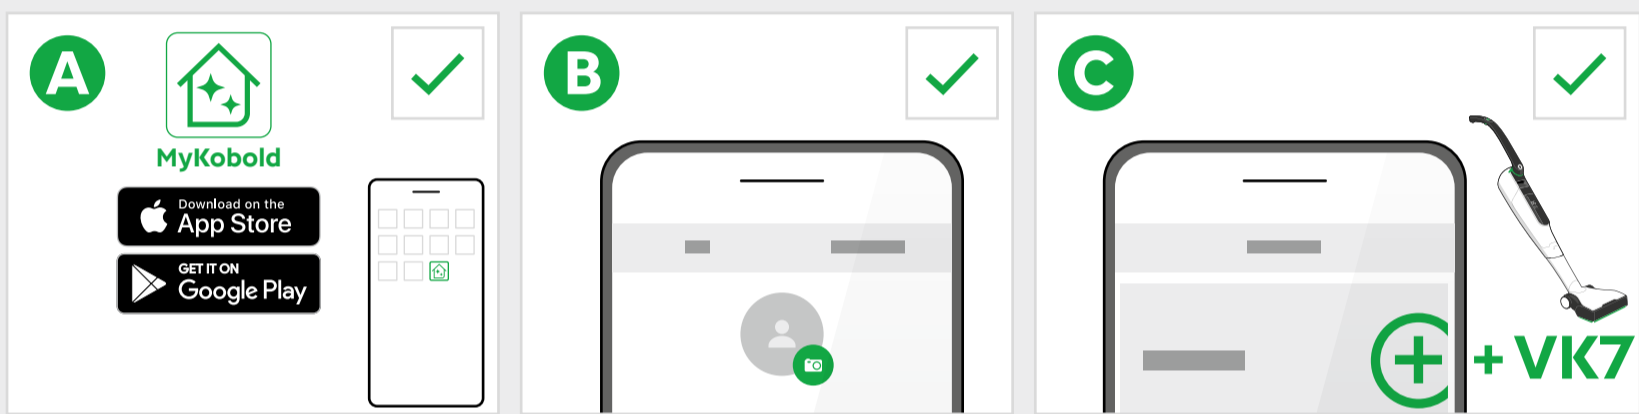

FK7 **FK7 APP**

kobold
VORWERK

1

2

3

4

5

FK7 Mode → OFF