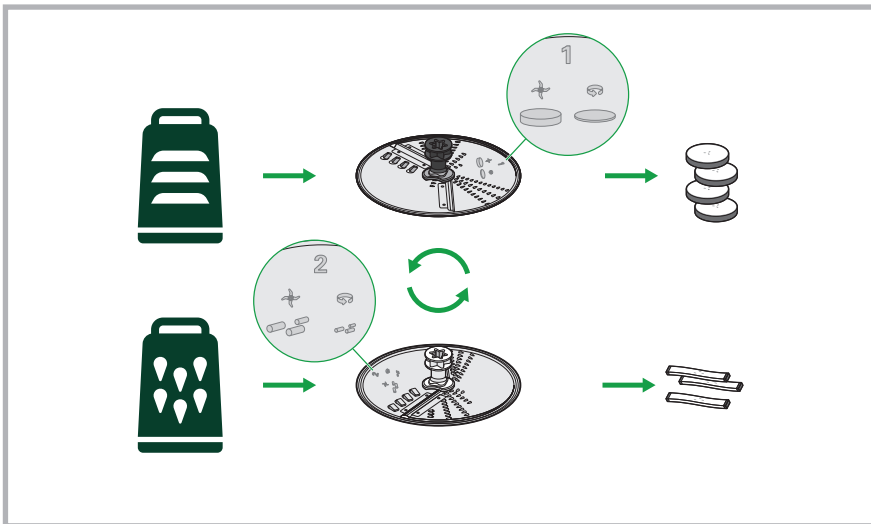

thermomix Cutter

VORWERK

Quick Start • INT • V1.0 • 27074 06/22

5

4

3

2

1

TM6

TM5