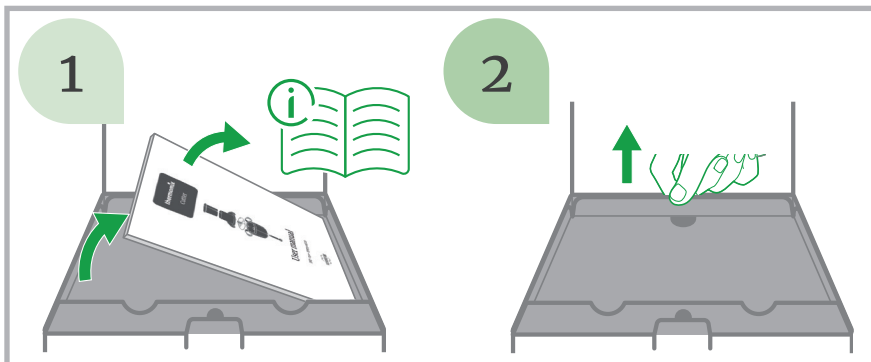

thermomix Cutter

VORWERK

Quick Start • INT • V1.0 • 27074 06/22

5

4

3

2

1