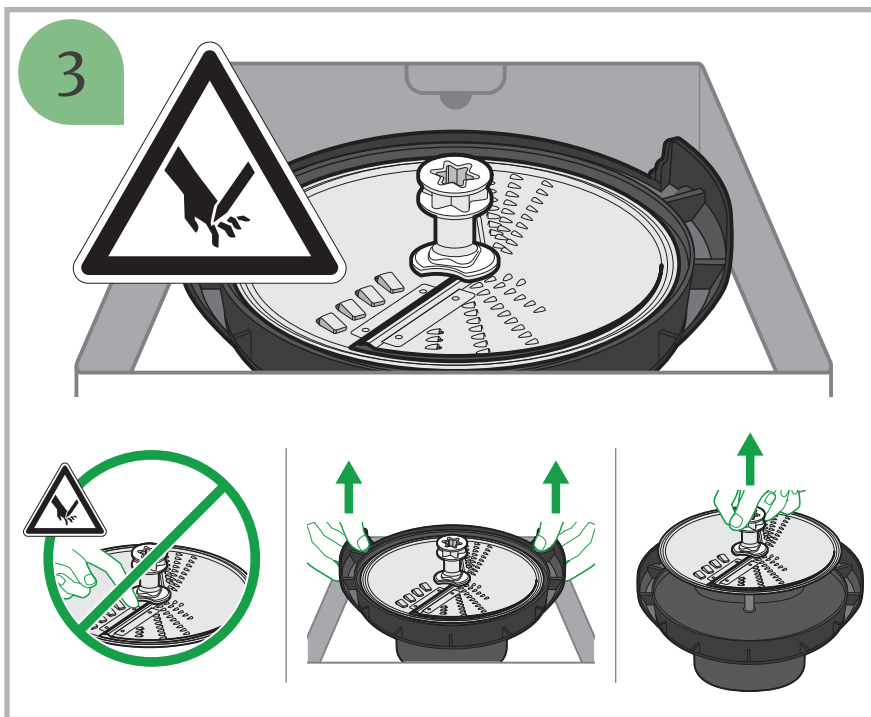

thermomix Cutter

VORWERK

Quick Start • INT • V1.0 • 27074 06/22

5

4

3

2

1