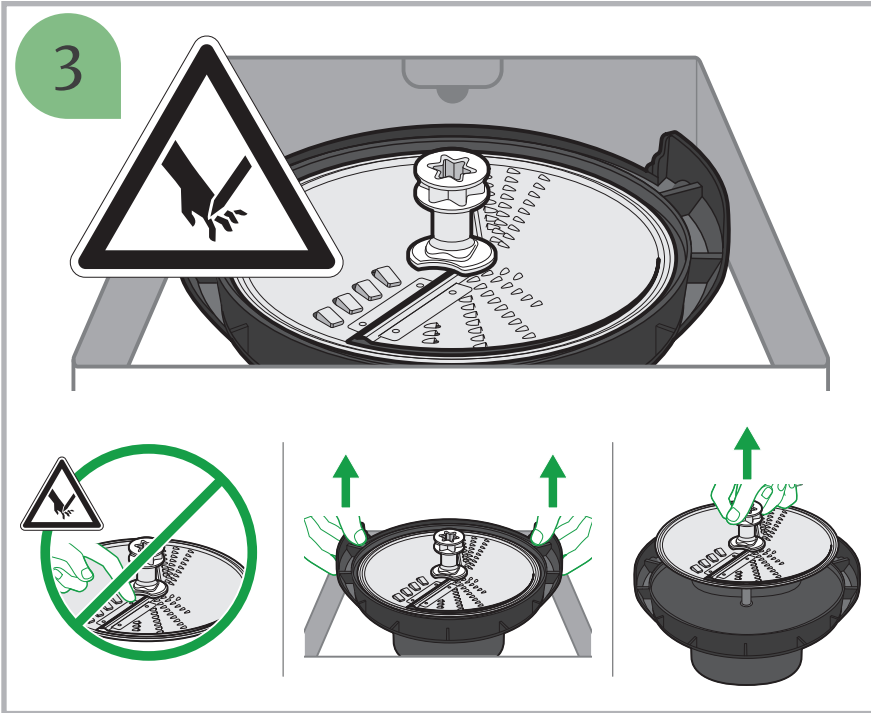

bimby Cutter

VORWERK

Quick Start • IT PT • V1.0 • 27075 06/22

5

4

3

2

1