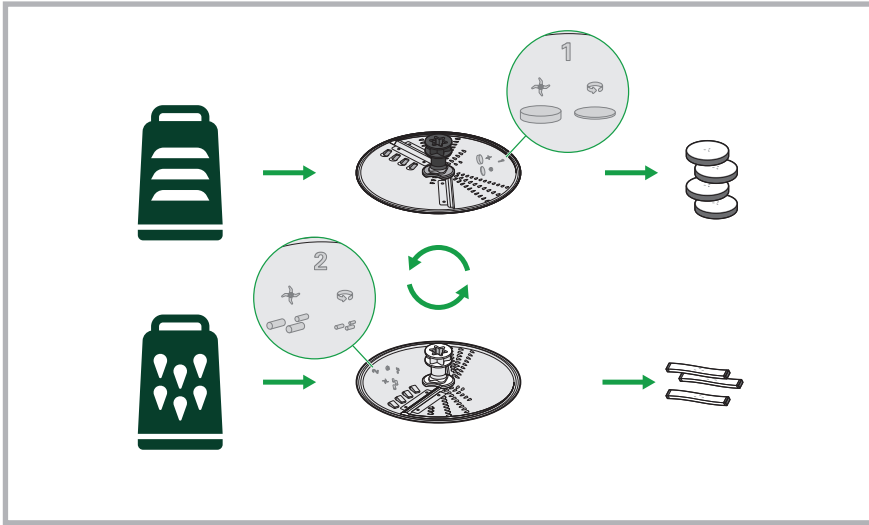

bimby Cutter

VORWERK

Quick Start • IT PT • V1.0 • 27075 06/22

5

4

3

2

1

TM6

TM5